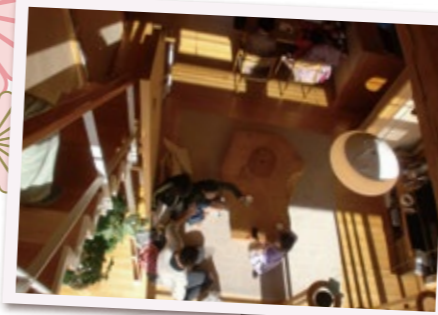

大手住宅会社のロビー活動で遅れた日本の住宅性能向上が、今回の新住協とパッシブハウス研究所の交流から、少しでも影響を受け政府の政策を動かすことが出来れば良いのですが・・・

↑インスブルック大学のホールで記念写真

↑次回は日本での再会を約束して、お別れのご挨拶↑

ZETHモデルハウス

(ゼロエネルギー木造住宅)

冬の体感見学会を 行いました!

たくさんの方にご来場いただきました。
ありがとうございました!

スタッフのご紹介

楽園住宅 大工の
鈴木一博(スズキ カズヒロ)です!

干支: 亥年
星座: 牡羊座
趣味: 体を動かすこと

お客様の希望に沿った
より良い住まい造りに努めます。

—ZETH (ゼツ) モデルハウスのご案内—

ぎふ性能表示材・ぎふ証明材を使った、
高断熱技術と伝統的な土塗壁のハイブリット住宅です。

楽園住宅事務所・モデルハウス案内図

【開館時間】10:00~17:00 ※臨時休館の場合もあります

6帖用エアコンたった1台で家中まるごと暖房中!