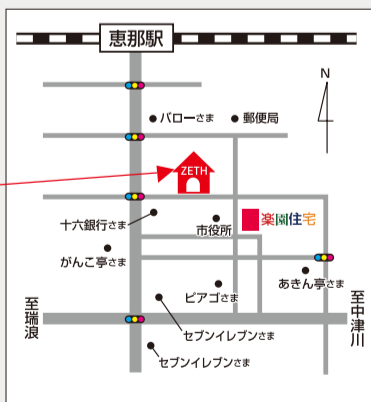

ゼッツ ZETHモデルハウスのご案内

ぎふ性能表示材・ぎふ証明材を使った、
高断熱技術と伝統的な土塗壁のハイブリット住宅です。

【開館時間】10:00~17:00
※臨時休館の場合もあります

一年中快適な空間を
ぜひご体感下さい

文豪・芥川龍之介の
命日である
7月24日を何という?

- ① 河童忌
- ② 蝸牛忌
- ③ 石榴忌

答えは楽園住宅
ホームページをご覧ください

楽園住宅