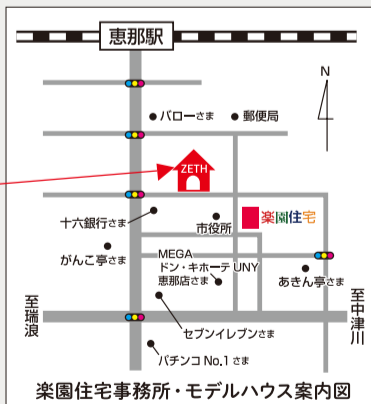

興味のある方はご連絡下さい!

クリナップショールーム イエナカ充実フェア 2020.9.1-12.25開催

ご予約未済と対象商品のお見積りで、「イエナカ充実グッズ」をプレゼント!

平日のご予約とお見積りでさらにプレゼント!

ギフトモデルコース 2,600円

クリナップショールームは 全国102ヵ所

TOTO 2020年新商品 ショールームフェア お得がいっぱい

フェア開催期間 2020年7月2日(木) - 2020年11月30日(木)

ショー룸にて対象商品をお見積りいただいたお客様にプレゼント!

THE PERFECT ANCHOR (ザ・パーフェクトアンカー)

セラレートボトル

ゼッツ ZETHモデルハウスのご案内

ぎふ性能表示材・ぎふ証明材を使った、高断熱技術と伝統的な土塗壁のハイブリット住宅です。

【開館時間】10:00~17:00
※臨時休館の場合もあります
※予約者のみご案内させていただきます

レンタルスペース休止中

漢方薬で咳止めの原料になっているのはどれでしょうか？