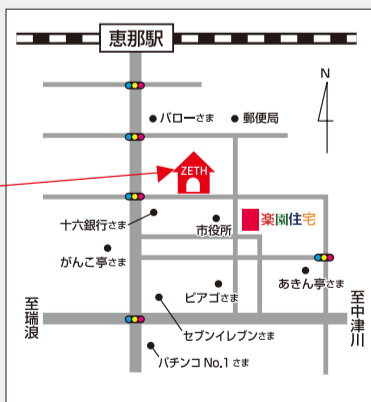

## ゼッツ ZETHモデルハウス貸出し中! **無料**

講座や教室を開きたいけど...いつも会場探しに困っている方、  
ZETHモデルハウスを、色々な講座や教室など、  
イベント行事に使ってみませんか?

無料にてお貸しします。  
お問い合わせは『楽園住宅』まで、  
お気軽にどうぞ!

※日程によっては、お貸しできない場合も  
ございますので、予めご了承下さい。

## ゼッツ ZETHモデルハウスのご案内

ぎふ性能表示材・ぎふ証明材を使った、  
高断熱技術と伝統的な土塗壁のハイブリット住宅です。

【開館時間】10:00~17:00  
※臨時休館の場合もあります

真冬の土壁の蓄熱性能を  
ぜひご体感下さい